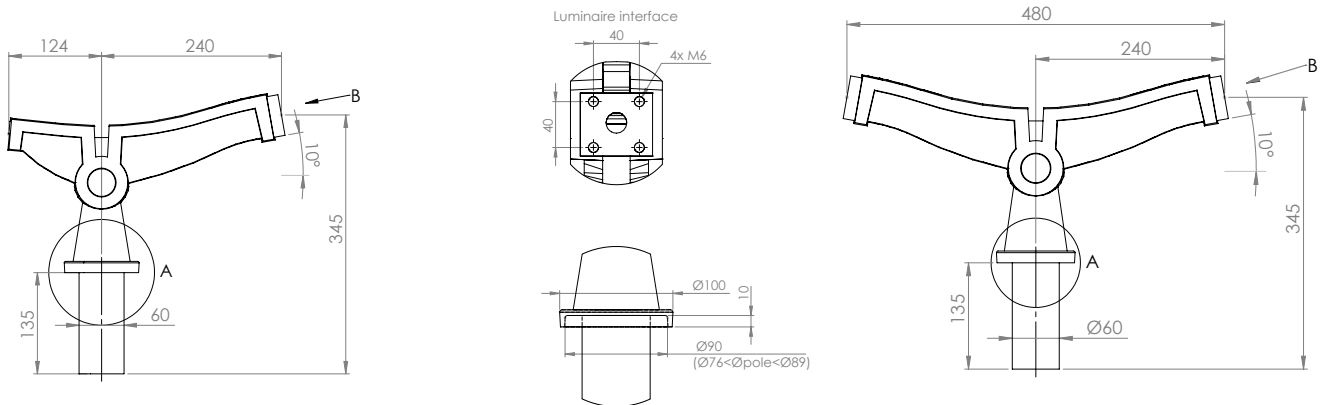

LUTECIA range

Interface datasheet

LUTECIA top single 1700 V1 & V2

LUTECIA top double 1700 V1 & V2

LUTECIA top single 240

LUTECIA top double 240

LUTECIA lateral 245

Drilling information (for lateral mounting on pole)