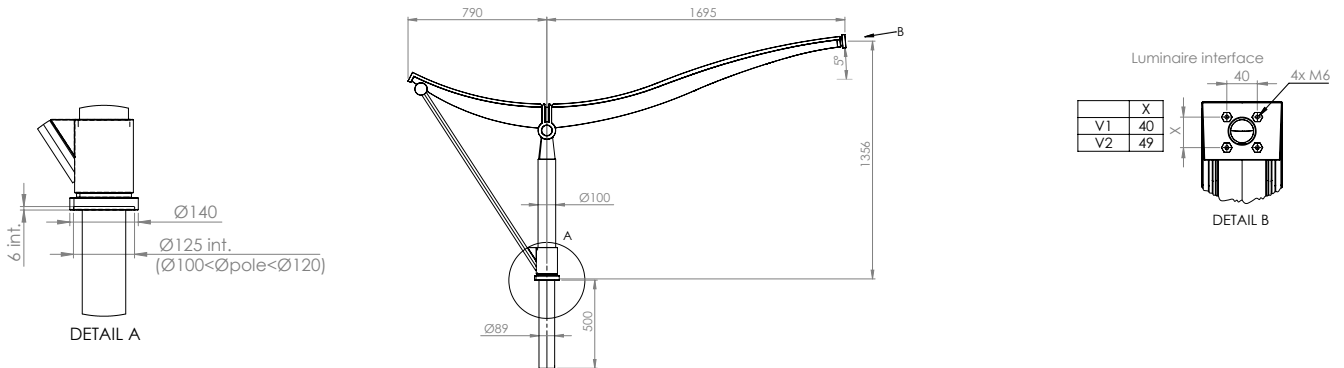

LUTECIA range

Interface datasheet

LUTECIA top single 1700 V1 & V2

LUTECIA top double 1700 V1 & V2

LUTECIA top single 240

LUTECIA top double 240

LUTECIA lateral 245

Drilling information (for lateral mounting on pole)