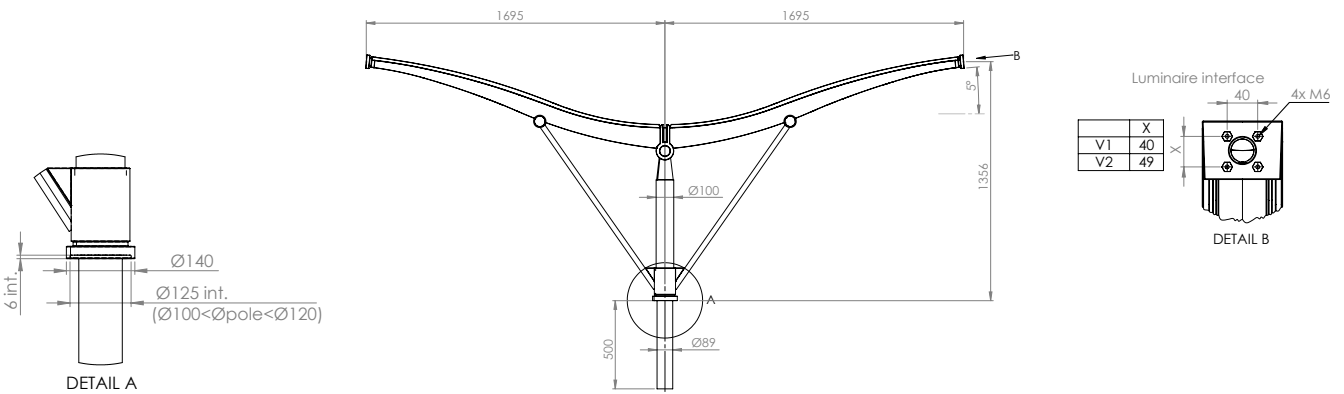

LUTECIA range

Interface datasheet

LUTECIA top single 1700 V1 & V2

LUTECIA top double 1700 V1 & V2

LUTECIA top single 240

LUTECIA top double 240

LUTECIA lateral 245

Drilling information (for lateral mounting on pole)