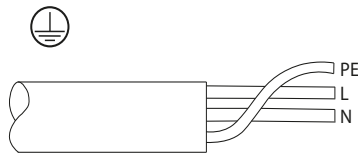

## SCULPDOT

ENG	INSTALLATION INSTRUCTIONS	ITA	ISTRUZIONI DI INSTALLAZIONE	NLD	INSTALLATIE INSTRUCTIES	DAN	INSTALLATIONSVEJLEDNING	HUN	TELEPÍTÉSI ÚTMUTATÓ
DEU	INSTALLATIONSANLEITUNG	POL	INSTRUKCJE MONTAŻU	RUS	Инструкции по установке	RON	INSTRUCȚIUNI DE INSTALARE	CHI	安装说明
FRA	INSTRUCTIONS DE MONTAGE	SPA	INSTRUCCIONES DE INSTALACIÓN	POR	INSTRUÇÕES DE INSTALAÇÃO	SWE	INSTALLATIONSANVISING	UKR	Інструкції з монтажу
SRP	UPUTSTVA ZA INSTALACIJU	AR	تعليمات التركيب						

220-240V  
50Hz

A	199 mm
	7.83 in
B	240 mm
	9.44 in
C	213 mm
	8.42 in

D	141 mm
	5.55 in
E1	160 mm
	6.29 in
E2	140 mm
	5.51 in
F	170 mm
	6.69 in

A	60 mm
	2.36 in
B	25 mm
	0.98 in
C	213 mm
	8.42 in

D	150 mm
	5.90 in
E	105 mm
	4.13 in
F	67 mm
	2.63 in
G	9 mm
	0.35 in

220-240V 50-60Hz

1 - 2.5 mm

L = 1  
N = 2

L = 1  
N = 2  
PE = ⊕

~~IP66~~

~~IP66~~

IP66

DMX