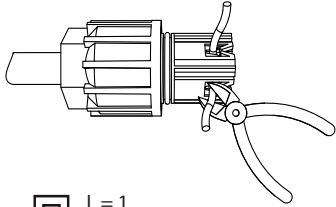

## SCULPDOT

ENG	INSTALLATION INSTRUCTIONS	ITA	ISTRUZIONI DI INSTALLAZIONE	NLD	INSTALLATIE INSTRUCTIES	DAN	INSTALLATIONSVEJLEDNING	HUN	TELEPÍTÉSI ÚTMUTATÓ
DEU	INSTALLATIONSANLEITUNG	POL	INSTRUKCJE MONTAŻU	RUS	Инструкции по установке	RON	INSTRUCȚIUNI DE INSTALARE	CHI	安装说明
FRA	INSTRUCTIONS DE MONTAGE	SPA	INSTRUCCIONES DE INSTALACIÓN	POR	INSTRUÇÕES DE INSTALAÇÃO	SWE	INSTALLATIONSANVISING	UKR	Інструкції з монтажу
SRP	UPUTSTVA ZA INSTALACIJU	AR	تعليمات التركيب						

220-240V  
50Hz

A	199 mm
	7.83 in
B	240 mm
	9.44 in
C	213 mm
	8.42 in

D	141 mm
	5.55 in
E1	160 mm
	6.29 in
E2	140 mm
	5.51 in
F	170 mm
	6.69 in

A	60 mm
	2.36 in
B	25 mm
	0.98 in
C	213 mm
	8.42 in

D	150 mm
	5.90 in
E	105 mm
	4.13 in
F	67 mm
	2.63 in
G	9 mm
	0.35 in

220-240V 50-60Hz

1 - 2.5 mm

L = 1  
N = 2

L = 1  
N = 2  
PE = ⊕

~~IP66~~

~~IP66~~

IP66

DMX