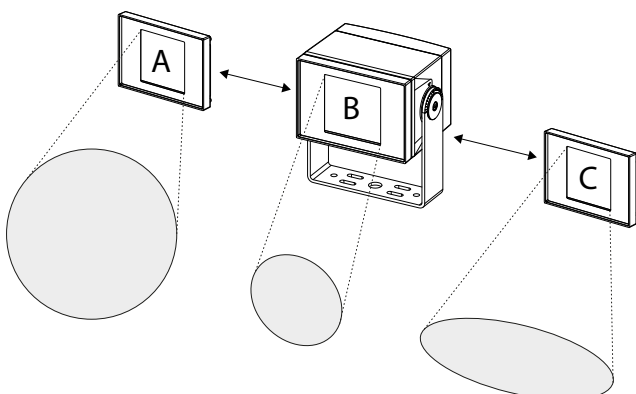

## SCULPDOT

ENG	INSTALLATION INSTRUCTIONS	ITA	ISTRUZIONI DI INSTALLAZIONE	NLD	INSTALLATIE INSTRUCTIES	DAN	INSTALLATIONSVEJLEDNING	HUN	TELEPÍTÉSI ÚTMUTATÓ
DEU	INSTALLATIONSANLEITUNG	POL	INSTRUKCJE MONTAŻU	RUS	Инструкции по установке	RON	INSTRUCȚIUNI DE INSTALARE	CHI	安装说明
FRA	INSTRUCTIONS DE MONTAGE	SPA	INSTRUCCIONES DE INSTALACIÓN	POR	INSTRUÇÕES DE INSTALAÇÃO	SWE	INSTALLATIONSANVISING	UKR	Інструкції з монтажу
SRP	UPUTSTVA ZA INSTALACIJU	AR	تعليمات التركيب						

220-240V  
50Hz

A	199 mm
	7.83 in
B	240 mm
	9.44 in
C	213 mm
	8.42 in

D	141 mm
	5.55 in
E1	160 mm
	6.29 in
E2	140 mm
	5.51 in
F	170 mm
	6.69 in

A	60 mm
	2.36 in
B	25 mm
	0.98 in
C	213 mm
	8.42 in

D	150 mm
	5.90 in
E	105 mm
	4.13 in
F	67 mm
	2.63 in
G	9 mm
	0.35 in

220-240V 50-60Hz

1 - 2.5 mm

L = 1  
N = 2

L = 1  
N = 2  
PE = ⊕

~~IP66~~

~~IP66~~

IP66

DMX