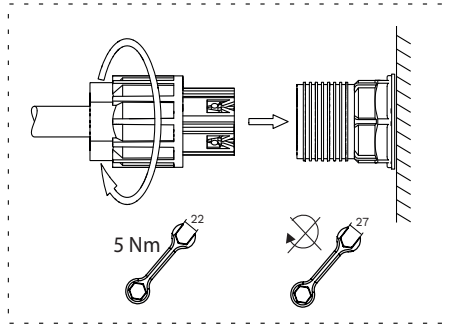

## SCULPDOT

ENG	INSTALLATION INSTRUCTIONS	ITA	ISTRUZIONI DI INSTALLAZIONE	NLD	INSTALLATIE INSTRUCTIES	DAN	INSTALLATIONSVEJLEDNING	HUN	TELEPÍTÉSI ÚTMUTATÓ
DEU	INSTALLATIONSANLEITUNG	POL	INSTRUKCJE MONTAŻU	RUS	Инструкции по установке	RON	INSTRUCȚIUNI DE INSTALARE	CHI	安装说明
FRA	INSTRUCTIONS DE MONTAGE	SPA	INSTRUCCIONES DE INSTALACIÓN	POR	INSTRUÇÕES DE INSTALAÇÃO	SWE	INSTALLATIONSANVISING	UKR	Інструкції з монтажу
SRP	UPUTSTVA ZA INSTALACIJU	AR	تعليمات التركيب						

220-240V  
50Hz

A	199 mm
	7.83 in
B	240 mm
	9.44 in
C	213 mm
	8.42 in

D	141 mm
	5.55 in
E1	160 mm
	6.29 in
E2	140 mm
	5.51 in
F	170 mm
	6.69 in

A	60 mm
	2.36 in
B	25 mm
	0.98 in
C	213 mm
	8.42 in

D	150 mm
	5.90 in
E	105 mm
	4.13 in
F	67 mm
	2.63 in
G	9 mm
	0.35 in

220-240V 50-60Hz

1 - 2.5 mm

L = 1  
N = 2

L = 1  
N = 2  
PE = ⊕

~~IP66~~

~~IP66~~

IP66

DMX

M12 A-CODE  
4/5 WAY

1 = GND (DMX Common)  
2 = data -  
3 = data +  
4 =  
5 =

DALI

M12 A-CODE  
4/5 WAY

1 =  
2 =  
3 = DALI  
4 = DALI  
5 =

SCULP 150