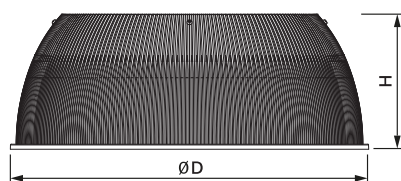

Schröder

INDU BAY GEN 4

Lampshade

ENG	INSTALLATION INSTRUCTIONS	ITA	ISTRUZIONI DI INSTALLAZIONE	NLD	INSTALLATIE INSTRUCTIES	DAN	INSTALLATIONSVEJLEDNING	HUN	TELEPÍTÉSI ÚTMUTATÓ
DEU	INSTALLATIONSANLEITUNG	POL	INSTRUKCJE MONTAŻU	RUS	Инструкции по установке	RON	INSTRUCȚIUNI DE INSTALARE	CHI	安装说明
FRA	INSTRUCTIONS DE MONTAGE	SPA	INSTRUCCIONES DE INSTALACIÓN	POR	INSTRUÇÕES DE INSTALAÇÃO	SWE	INSTALLATIONSANVISNING	UKR	Інструкції з монтажу
SRP	UPUTSTVA ZA INSTALACIJU	AR	تعليمات التركيب						

	INDU BAY G4 1/2	INDU BAY G4 3/4
ØD	410mm / 16.14"	480mm / 18.89"
H	150mm / 5.90"	170mm / 6.69"
	0.5kg / 1.10 lbs	0.8kg / 1.76 lbs

Product name and size	
INDU BAY G4 1/2	x3
INDU BAY G4 3/4	x4